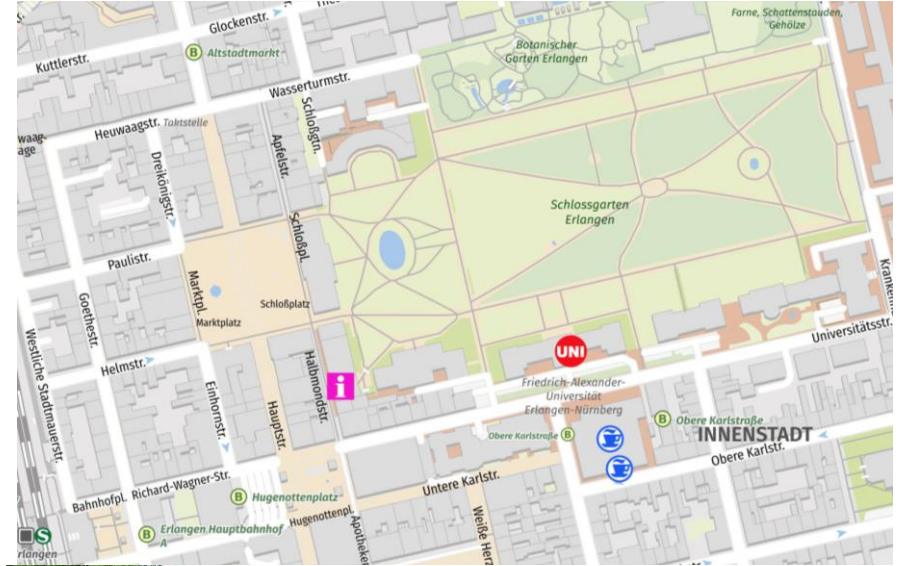

DAS KOLLEGIENHAUS

Universitätsstraße 15

- <https://www.facebook.com/PolitischeWissenschaftFAU/photos/a.732457363474245/732457123474269/?type=3>
- <https://www.fau.de/fau/standorte-der-fau/fau-campus-erlangen/>

<https://www.werkswelt.de/index.php?id=cafeteria-ub>
https://de.wikipedia.org/wiki/Universit%C3%A4tsbibliothek_Erlangen-N%C3%BCrnberg
<https://www.theologie.fau.de/teilibibliotheken/>

SCHLOSSGARTEN

- Beim Kollegienhaus
- Treffpunkt für viele Studierende (vor allem im Sommer)