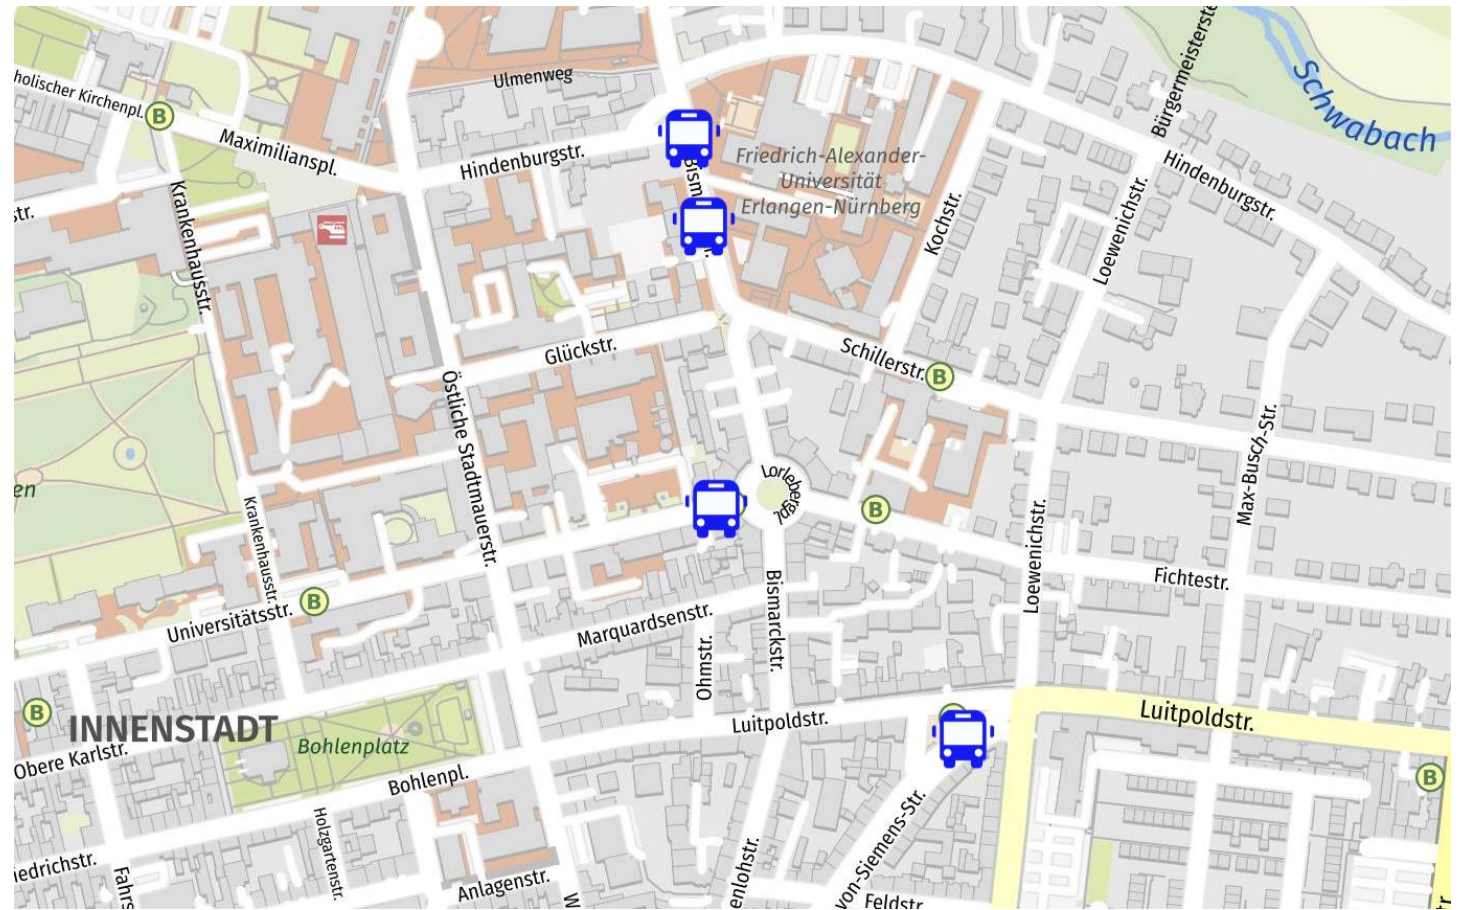

BUS-VERBINDUNGEN KOLLEGIENHAUS

- 295 – Hugenottenplatz
- 20 – Langemarckplatz
- 287 – Langemarckplatz
- 209 - Langemarckplatz
- 294 – Obere Karlsstr.
- 284 – Obere Karlstr
- 30 – Arcaden
- 290 – Erlangen

BUS-VERBINDUNGEN AUDIMAX

- 293 – Lorlebergplatz
- 285 – Zollhaus
- 209 – Zollhaus
- 289 – Hindenburgstraße
- 299 – Hindenburgstraße
- 290 – Hindenburgstraße

...

(Weitere, die allerdings nur ein- bis zweimal täglich fahren)