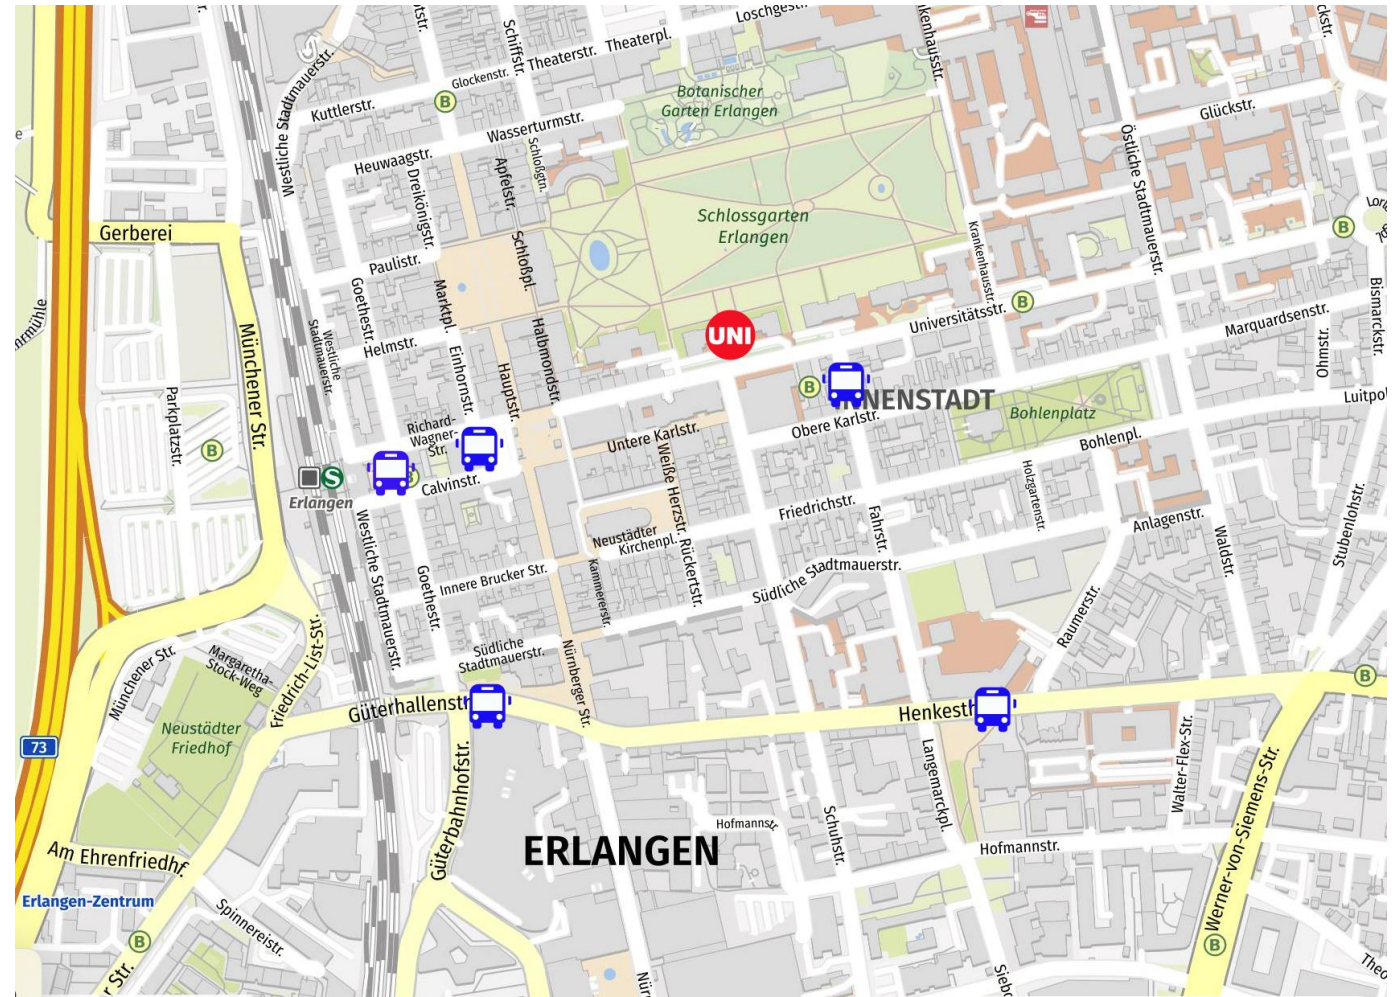

BUS-VERBINDUNGEN KOLLEGIENHAUS

- 295 – Hugenottenplatz
- 20 – Langemarckplatz
- 287 – Langemarckplatz
- 209 - Langemarckplatz
- 294 – Obere Karlsstr.
- 284 – Obere Karlstr
- 30 – Arcaden
- 290 – Erlangen