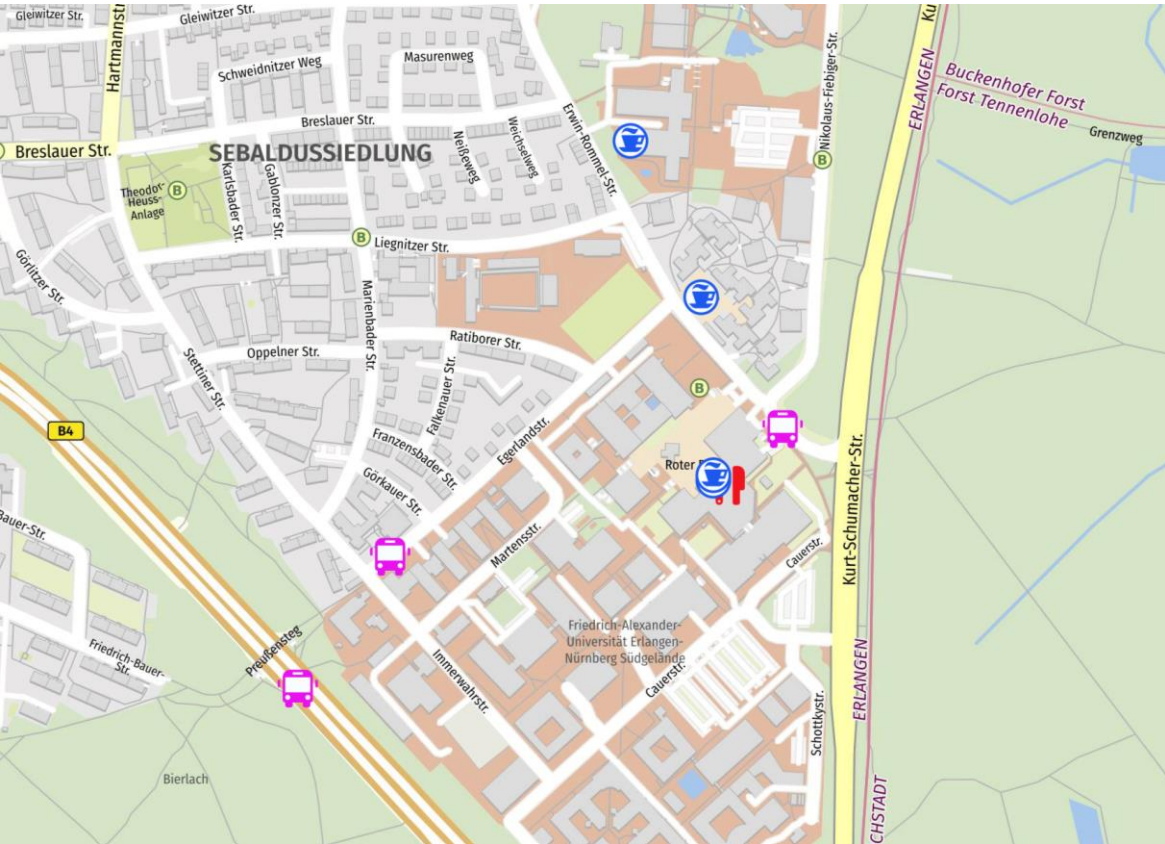

BUS-VERBINDUNGEN KOLLEGIENHAUS

- 295 – Hugenottenplatz
- 20 – Langemarckplatz
- 287 – Langemarckplatz
- 209 - Langemarckplatz
- 294 – Obere Karlsstr.
- 284 – Obere Karlstr
- 30 – Arcaden
- 290 – Erlangen

BUS-VERBINDUNGEN AUDIMAX

- 293 – Lorlebergplatz
- 285 – Zollhaus
- 209 – Zollhaus
- 289 – Hindenburgstraße
- 299 – Hindenburgstraße
- 290 – Hindenburgstraße

...

(Weitere, die allerdings nur ein- bis zweimal täglich fahren)

BUS-VERBINDUNGEN TECHNISCHE FAKULTÄT

- 20 – Technische Fakultät
- 30 - Technische Fakultät
- 295 – Erlangen Süd
- 287 – Stettiner Straße
- 287 – Technische Fakultät/Wohnheim
- 293 – Technische Fakultät/Wohnheim

ORIENTIERUNG UND LEBEN IN ERLANGEN

MENSEN UND CAFETERIEN

- Mensen:

- Südmensa: Erwin-Rommel-Straße 60
- Langemarckplatz: Langemarckplatz 4

Mo - Fr	11:00 - 14:00 Uhr
Mo – Fr	8:00 – 14:30 Uhr
Mittagessen	11:15 – 14:00 Uhr