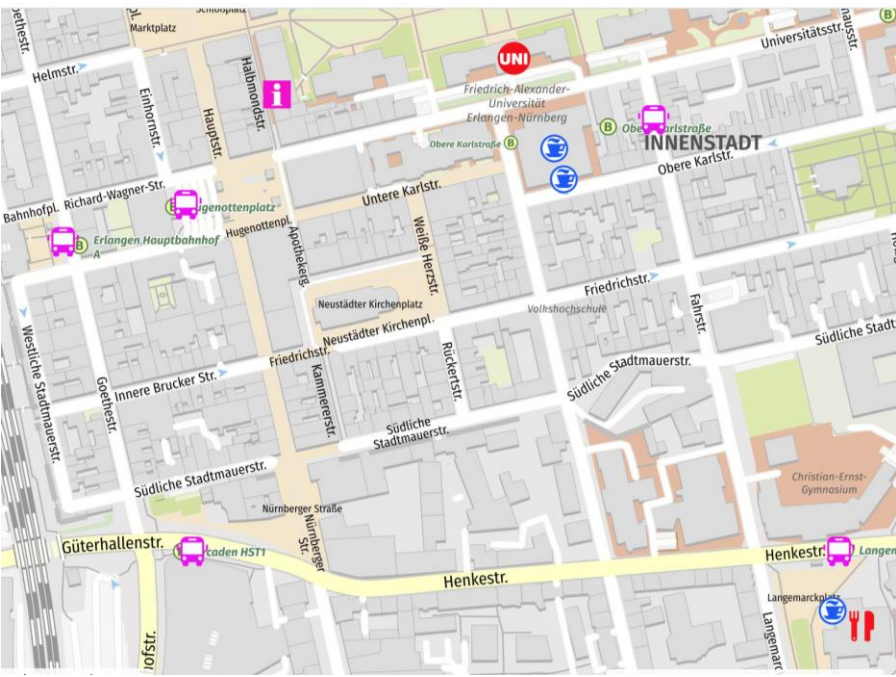

BUS-VERBINDUNGEN KOLLEGIENHAUS

- 295 – Hugenottenplatz
- 20 – Langemarckplatz
- 287 – Langemarckplatz
- 209 - Langemarckplatz
- 294 – Obere Karlsstr.
- 284 – Obere Karlstr
- 30 – Arcaden
- 290 – Erlangen

BUS-VERBINDUNGEN AUDIMAX

- 293 – Lorlebergplatz
- 285 – Zollhaus
- 209 – Zollhaus
- 289 – Hindenburgstraße
- 299 – Hindenburgstraße
- 290 – Hindenburgstraße

...

(Weitere, die allerdings nur ein- bis zweimal täglich fahren)

BUS-VERBINDUNGEN TECHNISCHE FAKULTÄT

- 20 – Technische Fakultät
- 30 - Technische Fakultät
- 295 – Erlangen Süd
- 287 – Stettiner Straße
- 287 – Technische Fakultät/Wohnheim
- 293 – Technische Fakultät/Wohnheim

ORIENTIERUNG UND LEBEN IN ERLANGEN

MENSEN UND CAFETERIEN

- Mensen:

- Südmensa: Erwin-Rommel-Straße 60
- Langemarckplatz: Langemarckplatz 4

Mo - Fr	11:00 - 14:00 Uhr
Mo – Fr	8:00 – 14:30 Uhr
Mittagessen	11:15 – 14:00 Uhr